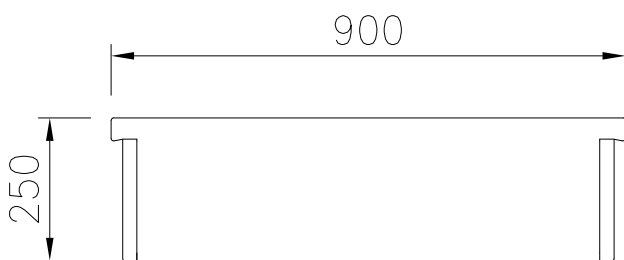

Kort specifikation

Pos.

Stängd enhet, 800 mm bred, konstruerad enligt DIN 18860-2 med 20 mm droppkant. Tillverkad i en robust ramkonstruktion. Arbetsyta i 2 mm 1.4301 (AISI 304). Släta arbetsytor som är enkla att rengöra. THERMODUL-Anslutningssystem ger arbetsytor med minimala skarvar som gör att fett och smuts inte kan tränga ner mellan enheterna.

Övriga Tillbehör

- Kopplingsräls, TL90 PNC 912502
- Fronträcke, 800mm lång x 130 mm djup PNC 912526
- Fronträcke, 800mm lång x 200 mm djup PNC 912556
- Fällbar hylla, 300x900mm PNC 912581
- Fällbar hylla, 400x900mm PNC 912582
- Fixerad sidohylla, 200x900mm PNC 912589
- Fixerad sidohylla, 300x900mm PNC 912590
- Fixerad sidohylla, 400x900mm PNC 912591
- Kopplingsräls, höger, mellan THL och Pro Thrmetic PNC 912975
- Kopplingsräls, vänster, mellan THL och Pro Thrmetic PNC 912976
- Sido-kopplingsräls för slätsittande vänster sidopanel, TL90 PNC 913111
- Sido-kopplingsräls för slätsittande höger sidopanel, TL90 PNC 913112
- Sido-kopplingsräls (12mm) för TL 90, vänster PNC 913202
- Sido-kopplingsräls (12mm) för TL 90, höger PNC 913203
- Anslutningskit T-profil, rygg mot rygg PNC 913227
- Profil, D900, TL Övrig Maskin PNC 913232
- Sido-kopplingsräls (12mm) för TL 90, vänster, rygg-mot-rygg PNC 913251
- Sido-kopplingsräls (12mm) för TL 90, höger, rygg-mot-rygg PNC 913252
- Kit, Thermaline 90 PNC 913255
- Kit, Thermaline 90 PNC 913256

Viktig information

Yttermått, bredd	
589164 (MCNABAHO00)	800 mm
Yttermått, djup	900 mm
Yttermått, höjd	250 mm
Nettovikt:	30 kg

Front

Sida

Topp